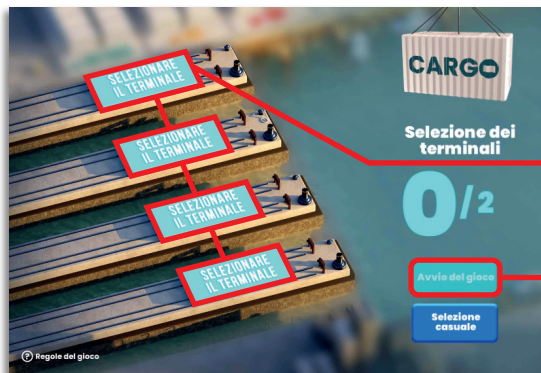

Regole del gioco biglietto online «Cargo»

Esempio: La vincita è di Fr. 9.-

Cargo • Tiratura: 400'000 • Prezzo: Fr. 9.-
Quota di rimborso delle vincite: 65.00% • Quota di
probabilità di vincita: 34.84% • Valore totale della
lotteria: Fr. 3'600'000.-

139'351 x = 2'421'350.-

* In queste classi di vincita sono possibili anche combinazioni:
 ad es. Fr. 1.- + Fr. 9.- = Fr. 10.-

Regole del gioco

1. Selezionare una delle seguenti modalità di gioco:
 - Attivazione di un terzo terminale
 - Aumento della capacità delle navi da carico da 4 a 6 container
 - Aumento del numero di mosse da 10 a 15
2. Determinare i terminali attivi.
3. Per avviare il gioco con una mossa, cliccare su «PLAY».
4. Se una nave da carico raggiunge un terminale attivo, i container caricati vengono accreditati come punti nella legenda delle vincite.
5. Se una nave da carico, che ha caricato un container bonus, arriva in un terminale attivo, viene avviato il gioco Bonus. Nel gioco Bonus è possibile cliccare su uno dei quattro container, dietro al quale si trova una somma di denaro o un container colorato. Se si scopre una somma di denaro, la si vince. Se invece si scopre un container colorato, esso viene accreditato come punto nella legenda delle vincite. I restanti container colorati della nave da carico corrispondente vengono accreditati come punti nella legenda delle vincite.
6. Se durante lo svolgimento del gioco si riuscirà a raccogliere il numero di container associati a una determinata somma di denaro, si vince tale somma.
7. Se una nave da carico raggiunge un terminal inattivo, nella legenda delle vincite non viene accreditato alcun punto.
8. Il gioco termina quando il numero di mosse disponibili si è azzerato.
9. Sull'esito del gioco non hanno alcun influsso la selezione della modalità di gioco, né la determinazione dei terminali attivi.